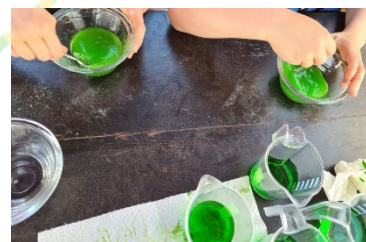

216 Lego avec Brick 4 Kidz

Brick 4 Kidz te propose des ateliers éducatifs et ludiques avec les briques LEGO. Nous apprenons en jouant. Les enfants pourront construire des modèles exclusifs adaptés à leur âge. (Les créations ne pourront cependant pas être emmenées à la maison.)

Dès 6 ans.

Horaires : 09 :00 - 17 :00

217 Expériences scientifiques

Découvre les sciences en t'amusant !

Au programme "Acides et bases" : petite initiation à la chimie, "Slim" : fabrication d'un gel glissant à base de haricots.
À partir de 4 ans si accompagné d'un adulte.

Déconseillé aux enfants ayant des allergies cutanées.

Horaires : 09 :00 - 17 :00

218 Démonstration de Lutte Suisse

Découvre l'un des sports Suisses les plus traditionnels grâce à la démonstration de lutteurs expérimentés du club d'Estavayer et Environs.
Pour tous !

Horaires : 11 :30 - 12 :30 / 14 :00 – 15 :00

219 Conte

Un conte pour tous mis en scène et animé par la compagnie Pomme Poire et Contepotes. Pour toute la famille.

Horaires : 09 :00 - 09 :50

ACTIVITÉ PARRAINÉE PAR L'ENTREPRISE GRISONI ZAUGG